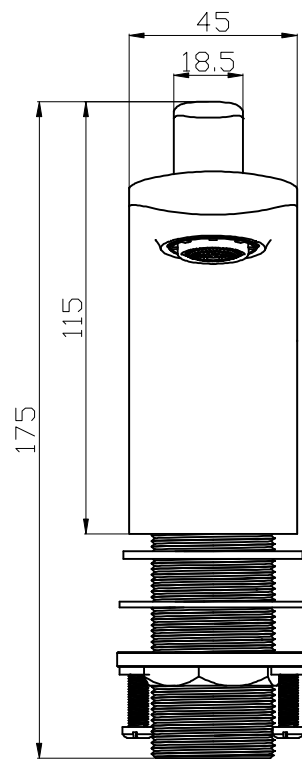

# BLACK & WHITE

GF-7104-MB

все размеры указаны в мм