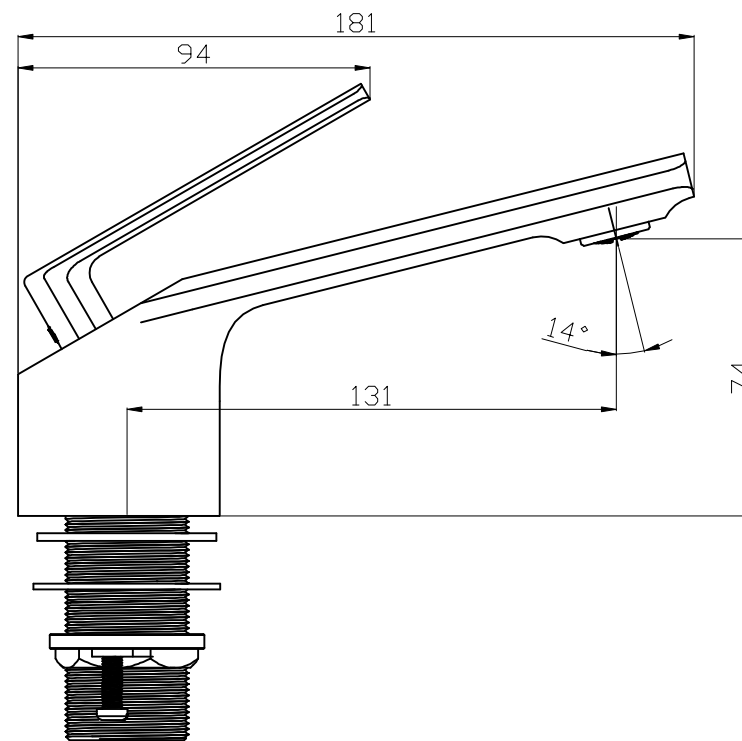

# BLACK & WHITE

GF-7104-MB

все размеры указаны в мм