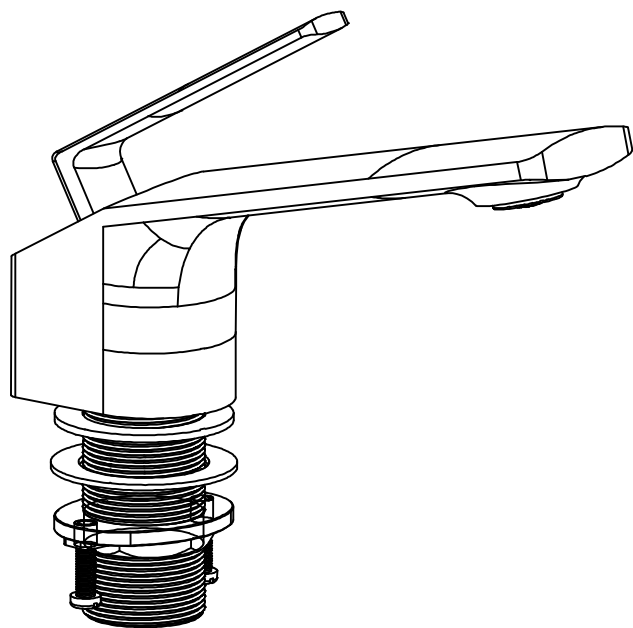

# BLACK & WHITE

GF-7104-MB

все размеры указаны в мм