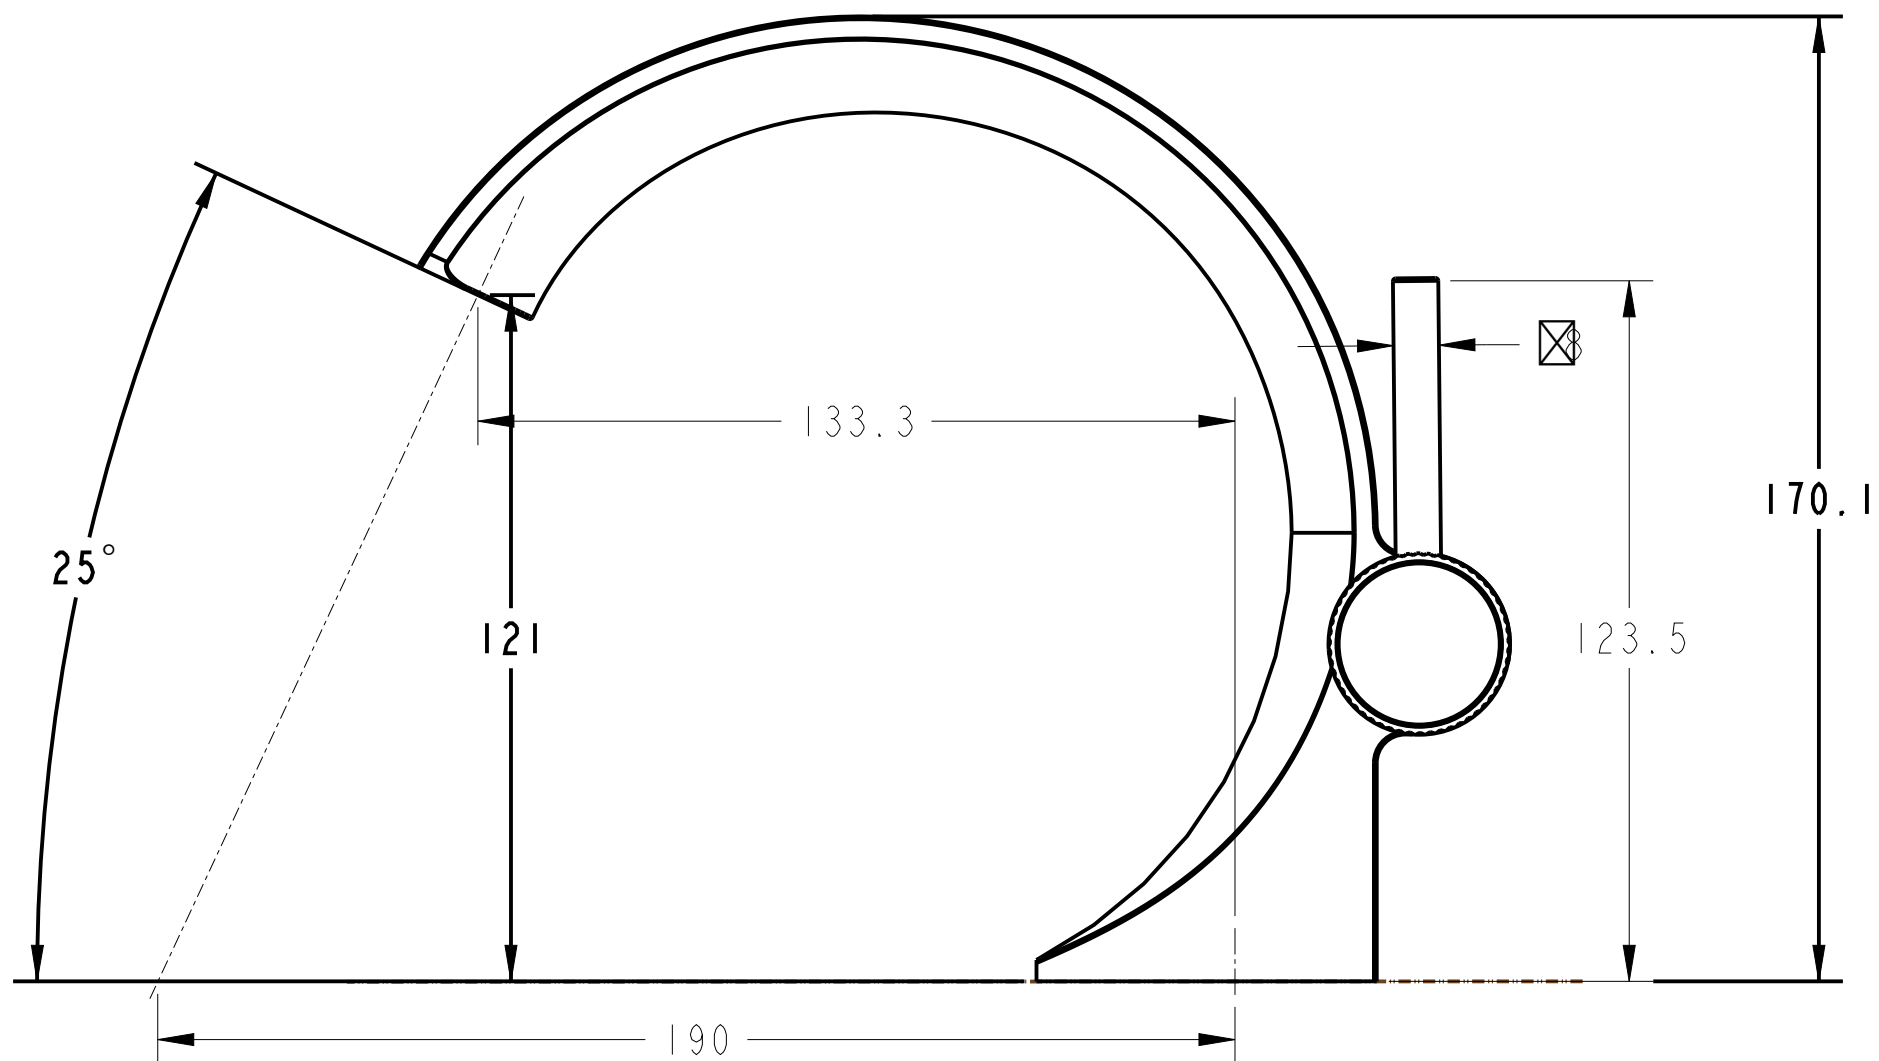

# BLACK & WHITE

GF-7106-C

все размеры указаны в мм