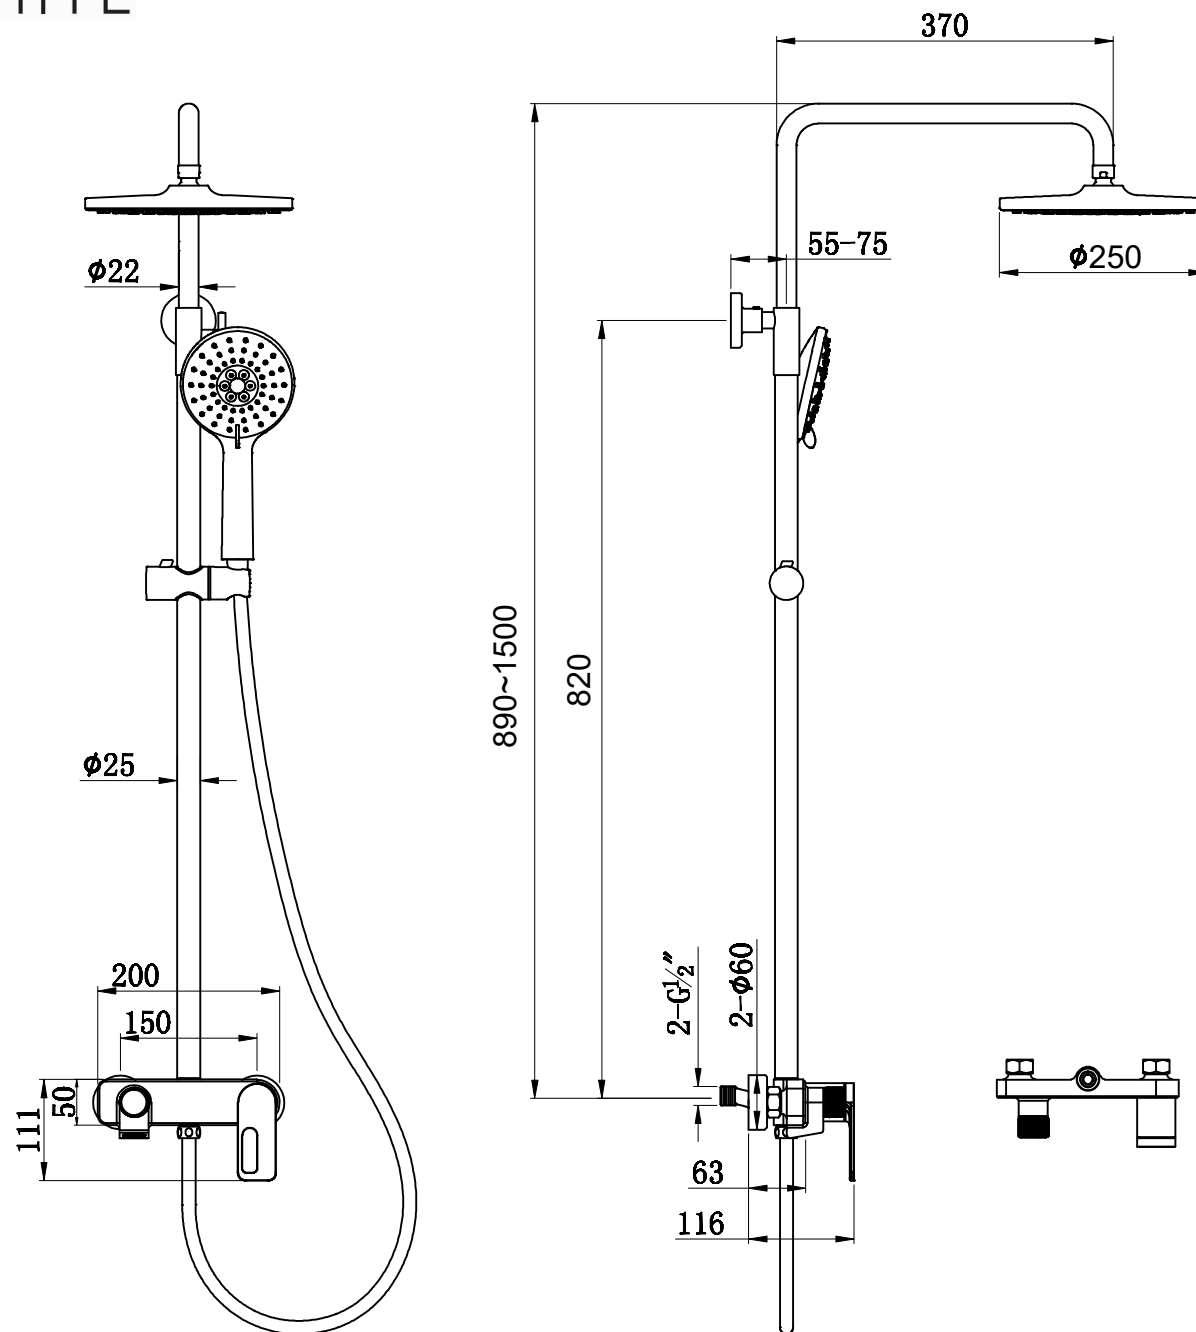

BLACK & WHITE

GL-9102-GM

все размеры указаны в мм