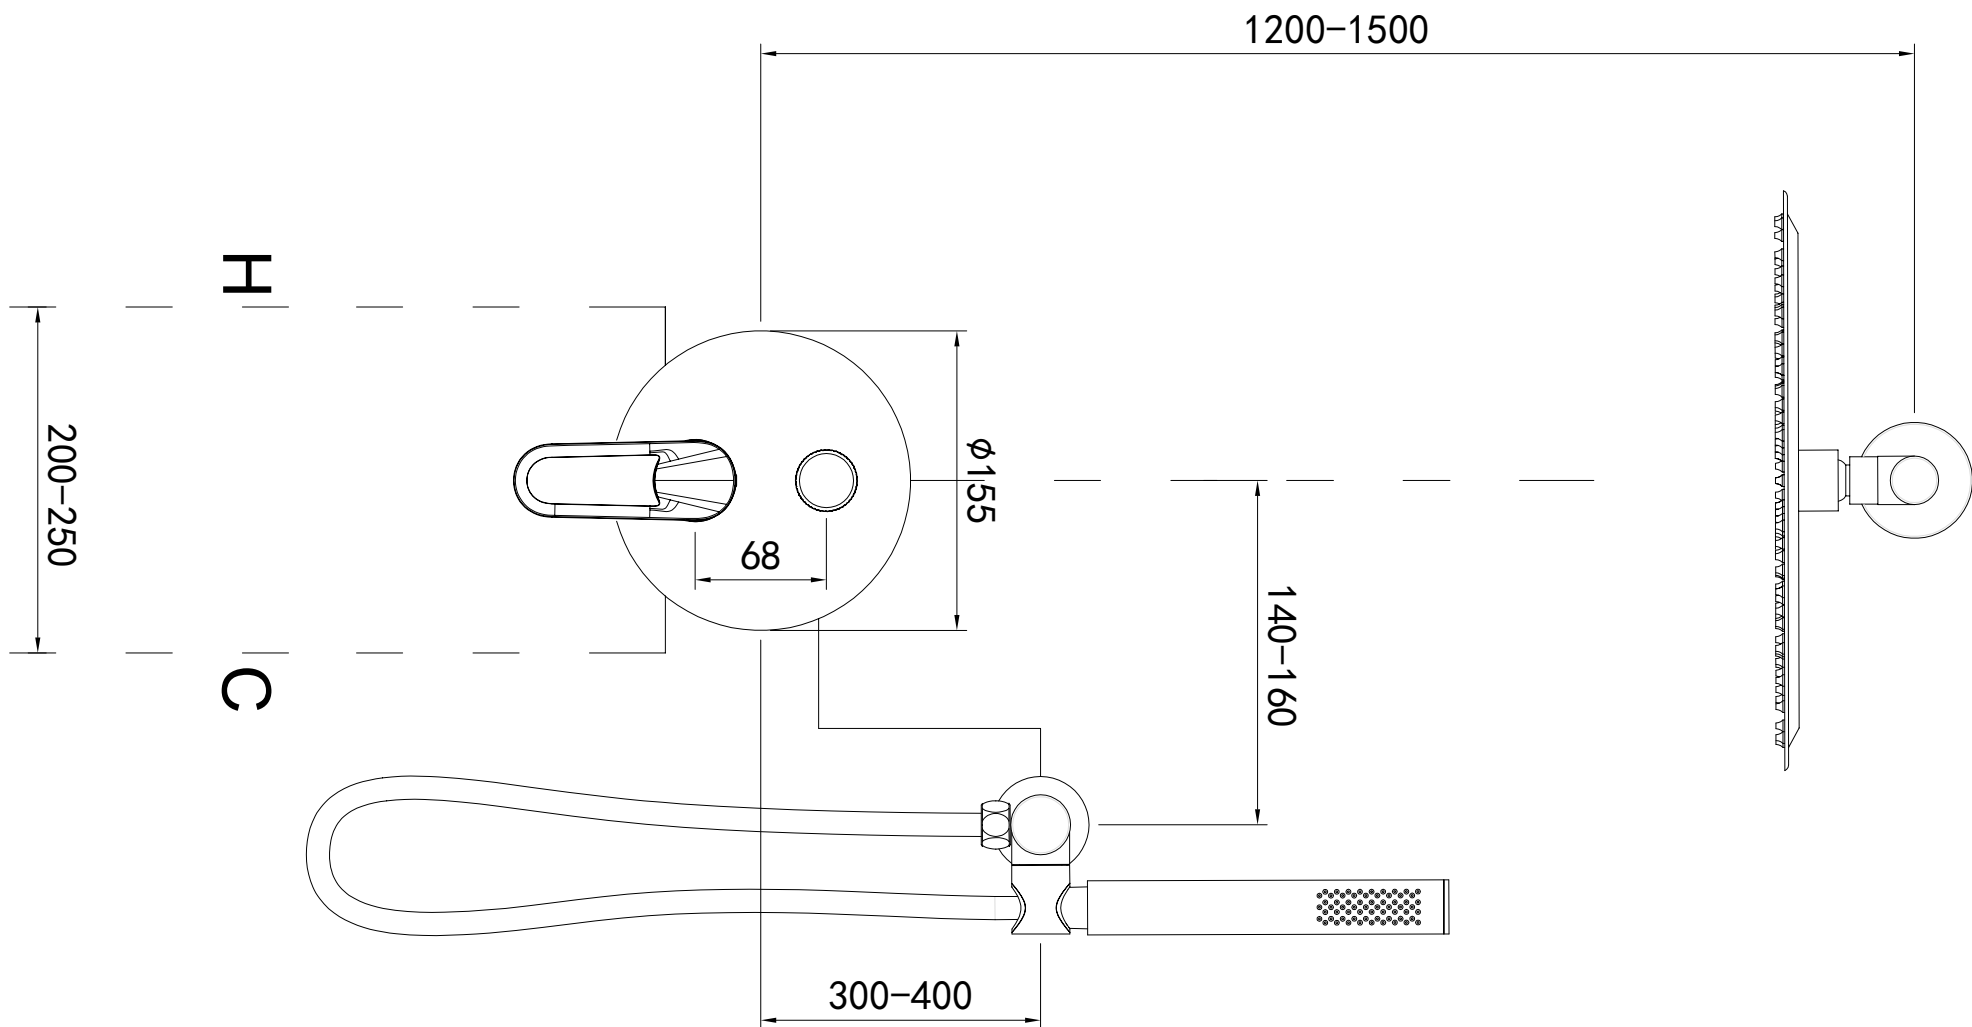

BLACK & WHITE

GL-9105-C

все размеры указаны в мм