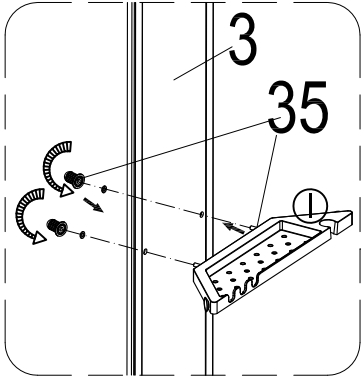

Гибкая подводка для подключения данного изделия к системам холодного и горячего водоснабжения приобретается и предоставляется покупателем.

ВНИМАНИЕ! Перед подключением изделия к системе водоснабжения необходимо проверить крепления всех хомутов всех шлангов изделия (смеситель – блок управления – верхний душ, ручной душ, гидромассаж). Во избежание ущерба и поломок изделия при аварийно-опасных ситуациях, отключайте водоподачу и электропитание (при наличии) изделия после каждого его использования.