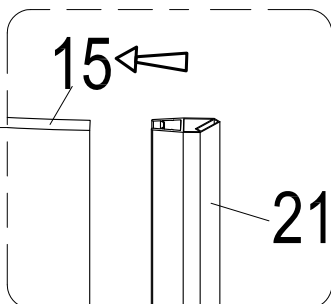

Гибкая подводка для подключения данного изделия к системам холодного и горячего водоснабжения приобретается и предоставляется покупателем.

ВНИМАНИЕ! Перед подключением изделия к системе водоснабжения необходимо проверить крепления всех хомутов всех шлангов изделия (смеситель – блок управления – верхний душ, ручной душ, гидромассаж). Во избежание ущерба и поломок изделия при аварийно-опасных ситуациях, отключайте водоподачу и электропитание (при наличии) изделия после каждого его использования.