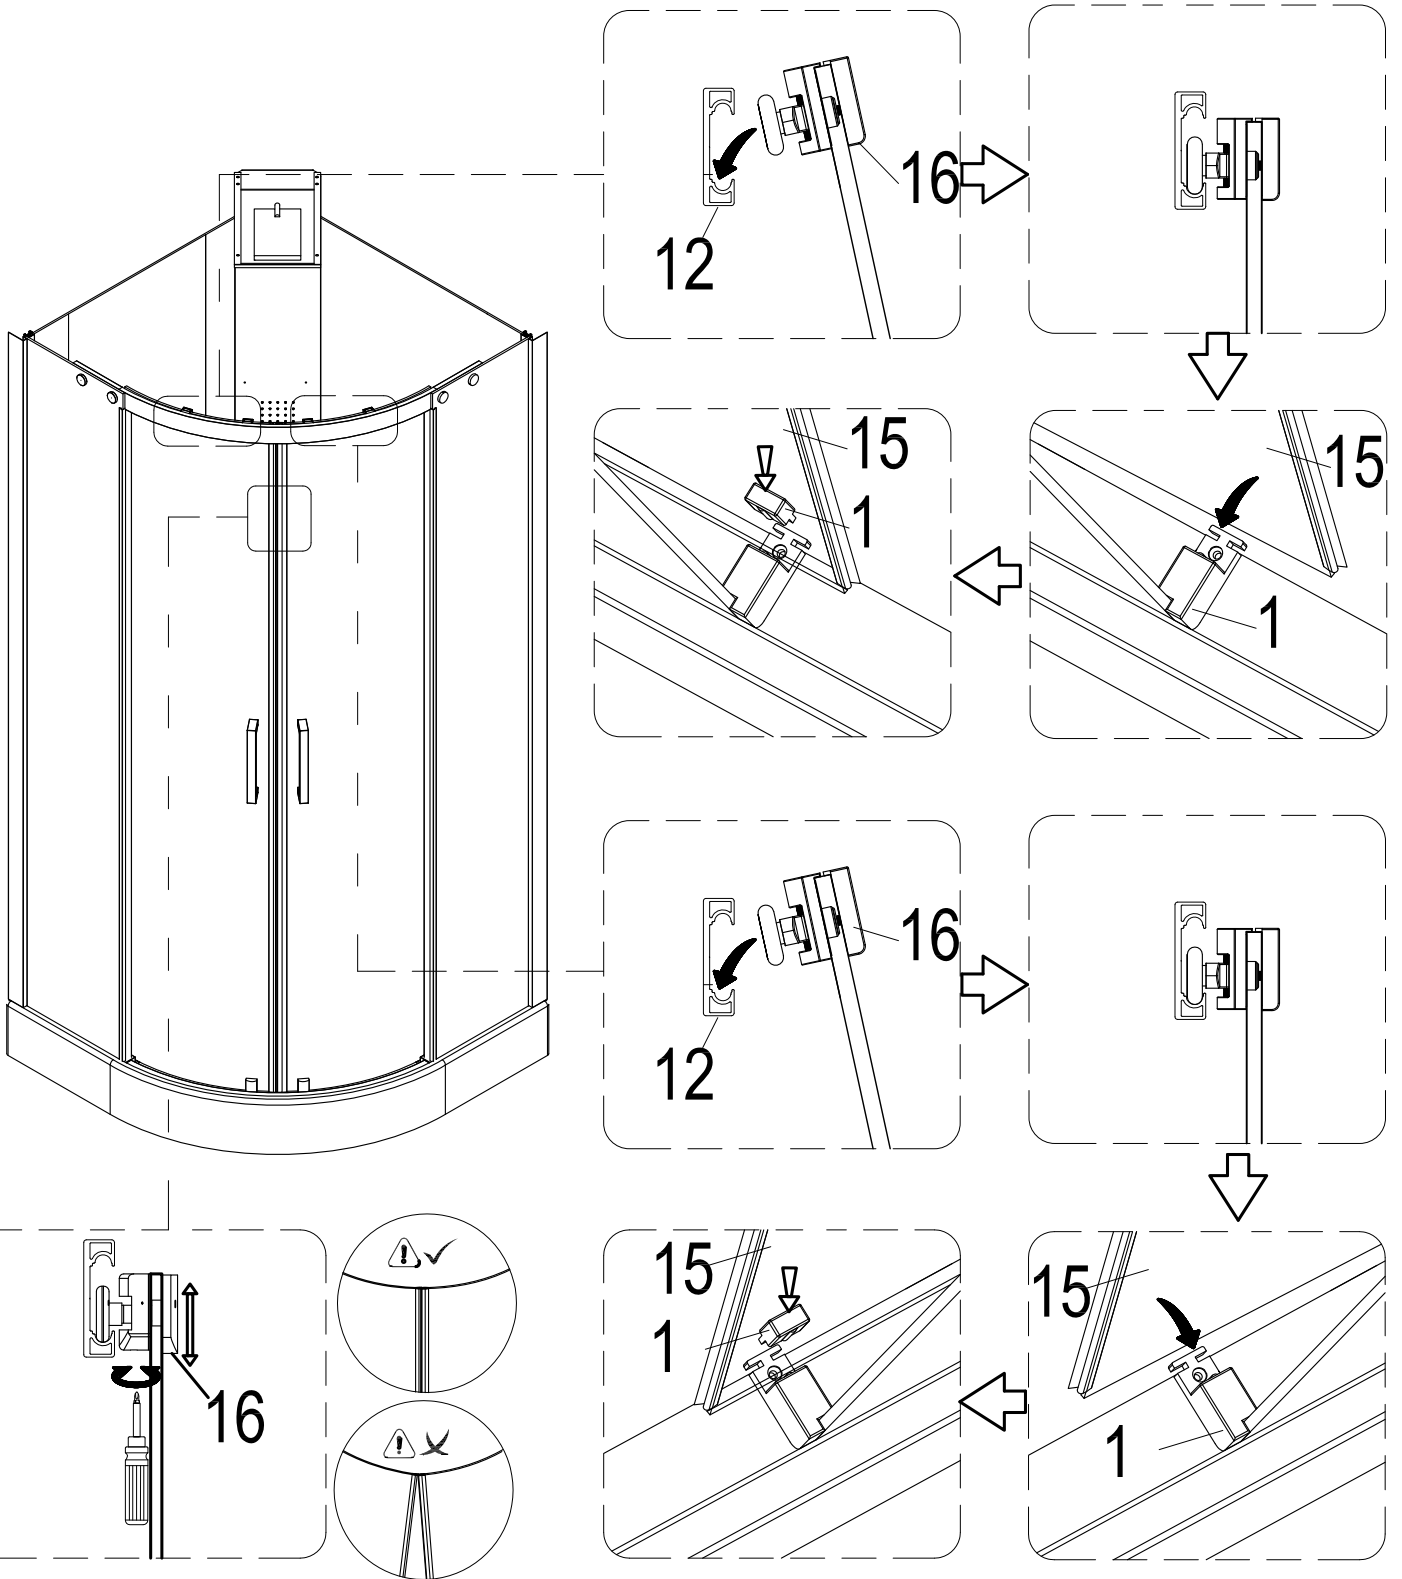

Гибкая подводка для подключения данного изделия к системам холодного и горячего водоснабжения приобретается и предоставляется покупателем.

ВНИМАНИЕ! Перед подключением изделия к системе водоснабжения необходимо проверить крепления всех хомутов всех шлангов изделия (смеситель – блок управления – верхний душ, ручной душ, гидромассаж). Во избежание ущерба и поломок изделия при аварийно-опасных ситуациях, отключайте водоподачу и электропитание (при наличии) изделия после каждого его использования.