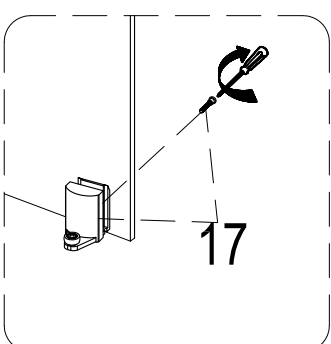

Гибкая подводка для подключения данного изделия к системам холодного и горячего водоснабжения приобретается и предоставляется покупателем.

ВНИМАНИЕ! Перед подключением изделия к системе водоснабжения необходимо проверить крепления всех хомутов всех шлангов изделия (смеситель – блок управления – верхний душ, ручной душ, гидромассаж). Во избежание ущерба и поломок изделия при аварийно-опасных ситуациях, отключайте водоподачу и электропитание (при наличии) изделия после каждого его использования.