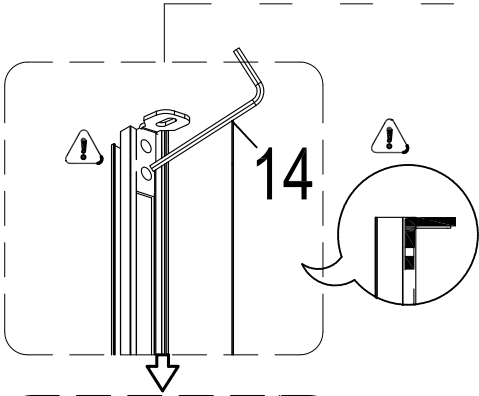

Гибкая подводка для подключения данного изделия к системам холодного и горячего водоснабжения приобретается и предоставляется покупателем.

ВНИМАНИЕ! Перед подключением изделия к системе водоснабжения необходимо проверить крепления всех хомутов всех шлангов изделия (смеситель – блок управления – верхний душ, ручной душ, гидромассаж). Во избежание ущерба и поломок изделия при аварийно-опасных ситуациях, отключайте водоподачу и электропитание (при наличии) изделия после каждого его использования.