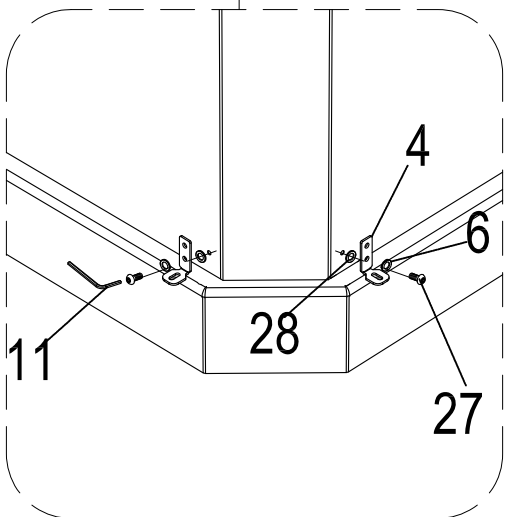

Гибкая подводка для подключения данного изделия к системам холодного и горячего водоснабжения приобретается и предоставляется покупателем.

ВНИМАНИЕ! Перед подключением изделия к системе водоснабжения необходимо проверить крепления всех хомутов всех шлангов изделия (смеситель – блок управления – верхний душ, ручной душ, гидромассаж). Во избежание ущерба и поломок изделия при аварийно-опасных ситуациях, отключайте водоподачу и электропитание (при наличии) изделия после каждого его использования.