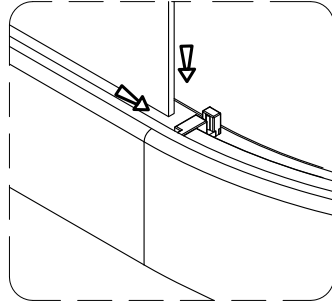

Гибкая подводка для подключения данного изделия к системам холодного и горячего водоснабжения приобретается и предоставляется покупателем.

ВНИМАНИЕ! Перед подключением изделия к системе водоснабжения необходимо проверить крепления всех хомутов всех шлангов изделия (смеситель – блок управления – верхний душ, ручной душ, гидромассаж). Во избежание ущерба и поломок изделия при аварийно-опасных ситуациях, отключайте водоподачу и электропитание (при наличии) изделия после каждого его использования.