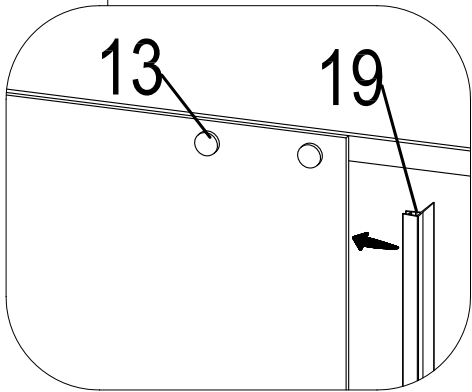

Гибкая подводка для подключения данного изделия к системам холодного и горячего водоснабжения приобретается и предоставляется покупателем.

ВНИМАНИЕ! Перед подключением изделия к системе водоснабжения необходимо проверить крепления всех хомутов всех шлангов изделия (смеситель – блок управления – верхний душ, ручной душ, гидромассаж). Во избежание ущерба и поломок изделия при аварийно-опасных ситуациях, отключайте водоподачу и электропитание (при наличии) изделия после каждого его использования.