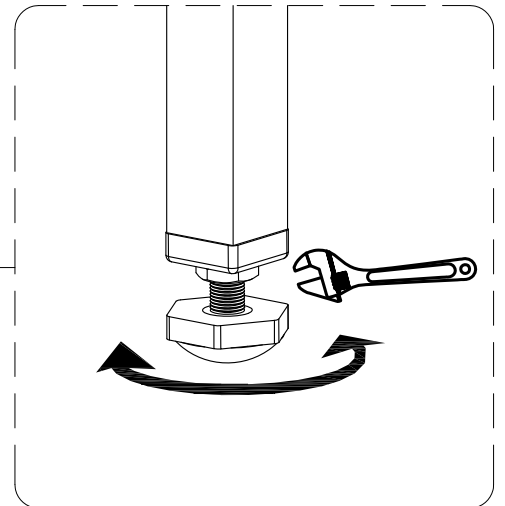

Гибкая подводка для подключения данного изделия к системам холодного и горячего водоснабжения приобретается и предоставляется покупателем.

ВНИМАНИЕ! Перед подключением изделия к системе водоснабжения необходимо проверить крепления всех хомутов всех шлангов изделия (смеситель – блок управления – верхний душ, ручной душ, гидромассаж). Во избежание ущерба и поломок изделия при аварийно-опасных ситуациях, отключайте водоподачу и электропитание (при наличии) изделия после каждого его использования.