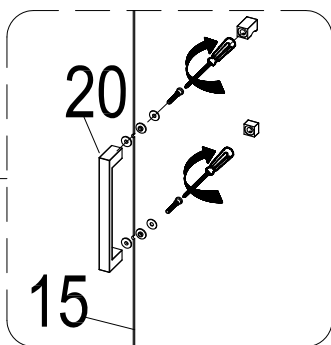

Гибкая подводка для подключения данного изделия к системам холодного и горячего водоснабжения приобретается и предоставляется покупателем.

ВНИМАНИЕ! Перед подключением изделия к системе водоснабжения необходимо проверить крепления всех хомутов всех шлангов изделия (смеситель – блок управления – верхний душ, ручной душ, гидромассаж). Во избежание ущерба и поломок изделия при аварийно-опасных ситуациях, отключайте водоподачу и электропитание (при наличии) изделия после каждого его использования.