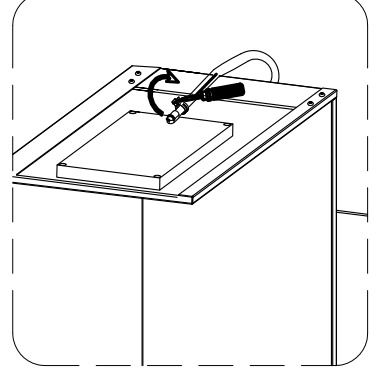

Гибкая подводка для подключения данного изделия к системам холодного и горячего водоснабжения приобретается и предоставляется покупателем.

ВНИМАНИЕ! Перед подключением изделия к системе водоснабжения необходимо проверить крепления всех хомутов всех шлангов изделия (смеситель – блок управления – верхний душ, ручной душ, гидромассаж). Во избежание ущерба и поломок изделия при аварийно-опасных ситуациях, отключайте водоподачу и электропитание (при наличии) изделия после каждого его использования.