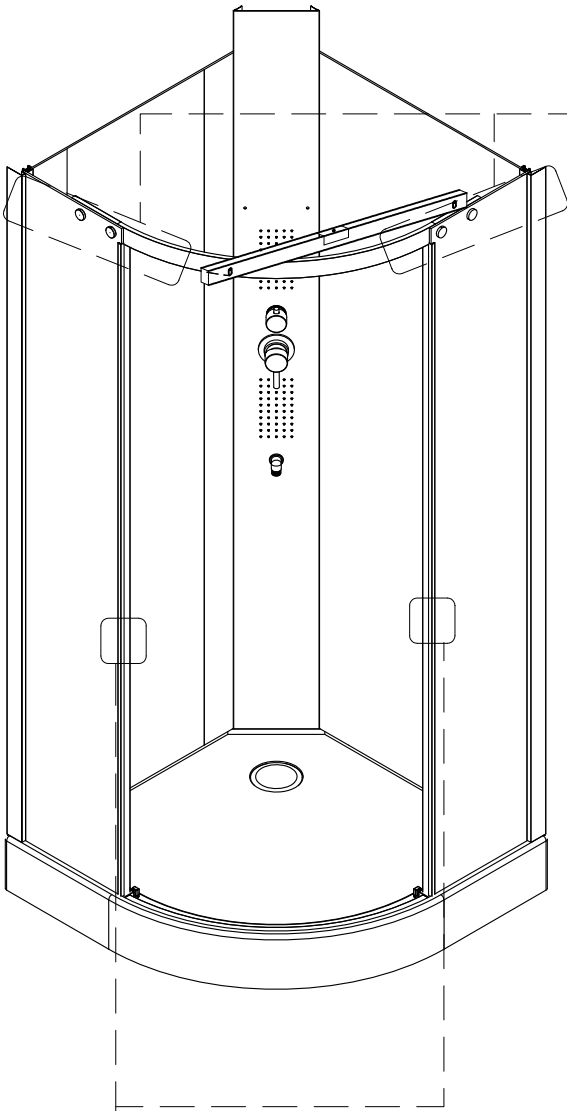

Гибкая подводка для подключения данного изделия к системам холодного и горячего водоснабжения приобретается и предоставляется покупателем.

ВНИМАНИЕ! Перед подключением изделия к системе водоснабжения необходимо проверить крепления всех хомутов всех шлангов изделия (смеситель – блок управления – верхний душ, ручной душ, гидромассаж). Во избежание ущерба и поломок изделия при аварийно-опасных ситуациях, отключайте водоподачу и электропитание (при наличии) изделия после каждого его использования.