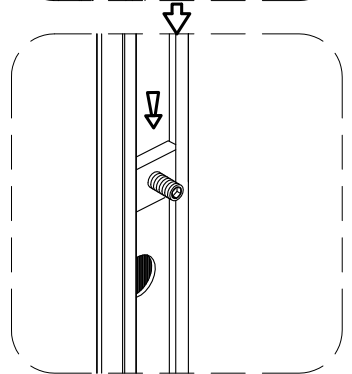

Гибкая подводка для подключения данного изделия к системам холодного и горячего водоснабжения приобретается и предоставляется покупателем.

ВНИМАНИЕ! Перед подключением изделия к системе водоснабжения необходимо проверить крепления всех хомутов всех шлангов изделия (смеситель – блок управления – верхний душ, ручной душ, гидромассаж). Во избежание ущерба и поломок изделия при аварийно-опасных ситуациях, отключайте водоподачу и электропитание (при наличии) изделия после каждого его использования.