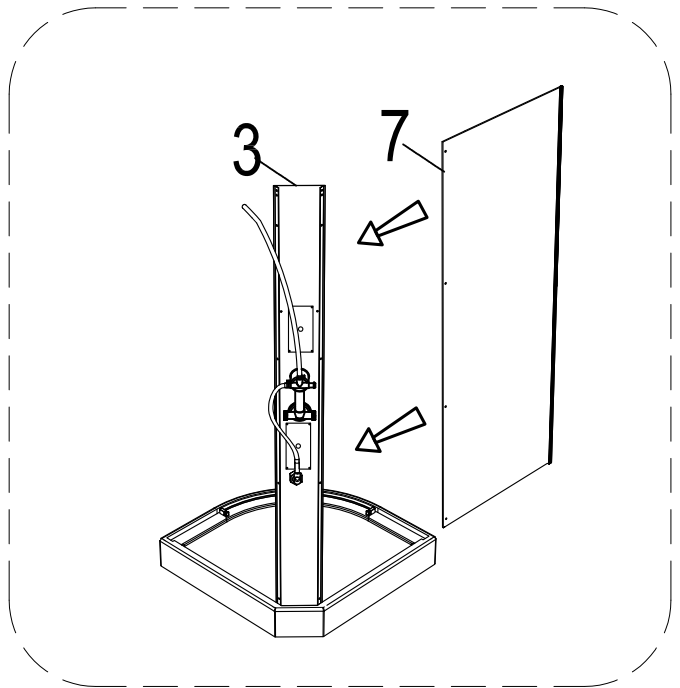

Гибкая подводка для подключения данного изделия к системам холодного и горячего водоснабжения приобретается и предоставляется покупателем.

ВНИМАНИЕ! Перед подключением изделия к системе водоснабжения необходимо проверить крепления всех хомутов всех шлангов изделия (смеситель – блок управления – верхний душ, ручной душ, гидромассаж). Во избежание ущерба и поломок изделия при аварийно-опасных ситуациях, отключайте водоподачу и электропитание (при наличии) изделия после каждого его использования.