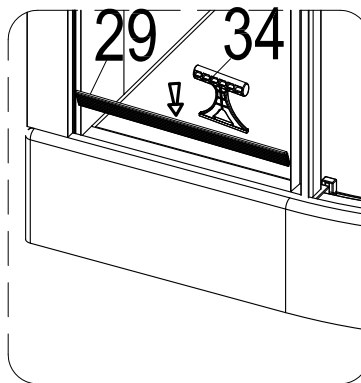

Гибкая подводка для подключения данного изделия к системам холодного и горячего водоснабжения приобретается и предоставляется покупателем.

ВНИМАНИЕ! Перед подключением изделия к системе водоснабжения необходимо проверить крепления всех хомутов всех шлангов изделия (смеситель – блок управления – верхний душ, ручной душ, гидромассаж). Во избежание ущерба и поломок изделия при аварийно-опасных ситуациях, отключайте водоподачу и электропитание (при наличии) изделия после каждого его использования.