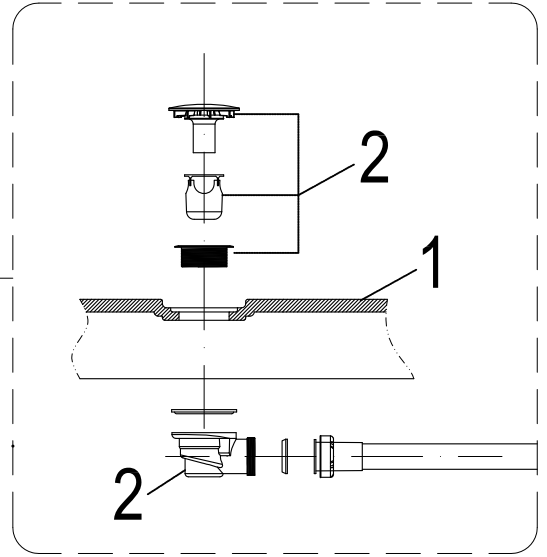

Гибкая подводка для подключения данного изделия к системам холодного и горячего водоснабжения приобретается и предоставляется покупателем.

ВНИМАНИЕ! Перед подключением изделия к системе водоснабжения необходимо проверить крепления всех хомутов всех шлангов изделия (смеситель – блок управления – верхний душ, ручной душ, гидромассаж). Во избежание ущерба и поломок изделия при аварийно-опасных ситуациях, отключайте водоподачу и электропитание (при наличии) изделия после каждого его использования.