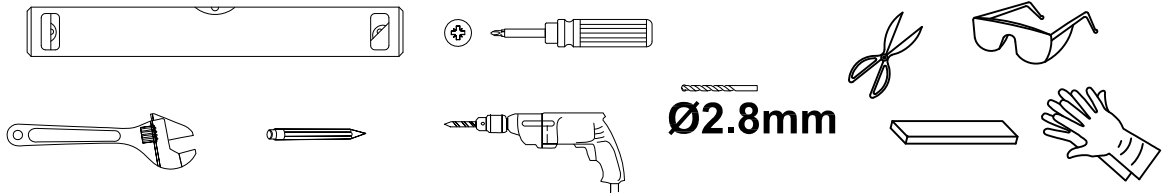

В подведенных к изделию системах горячего и холодного водоснабжения должны быть установлены: шаровые водопроводные краны, перекрывающие подачу воды к изделию; фильтры очистки воды от механических примесей; редукторы давления воды, настроенные на поддержание давления не менее 2 бар и не более 4 бар, при этом разность давлений горячей и холодной воды не должна превышать 5 процентов; обратные клапаны; компенсаторы (гасители) гидроударов.

Гибкая подводка для подключения данного изделия к системам холодного и горячего водоснабжения приобретается и предоставляется покупателем.

ВНИМАНИЕ! Перед подключением изделия к системе водоснабжения необходимо проверить крепления всех хомутов всех шлангов изделия (смеситель – блок управления – верхний душ, ручной душ, гидромассаж). Во избежание ущерба и поломок изделия при аварийно-опасных ситуациях, отключайте водоподачу и электропитание (при наличии) изделия после каждого его использования.