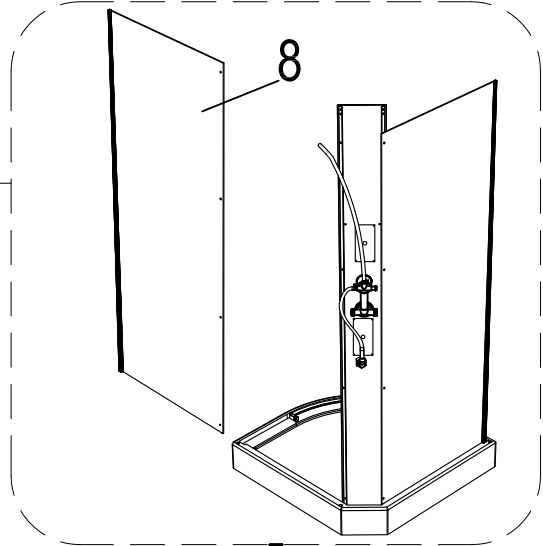

Гибкая подводка для подключения данного изделия к системам холодного и горячего водоснабжения приобретается и предоставляется покупателем.

ВНИМАНИЕ! Перед подключением изделия к системе водоснабжения необходимо проверить крепления всех хомутов всех шлангов изделия (смеситель – блок управления – верхний душ, ручной душ, гидромассаж). Во избежание ущерба и поломок изделия при аварийно-опасных ситуациях, отключайте водоподачу и электропитание (при наличии) изделия после каждого его использования.