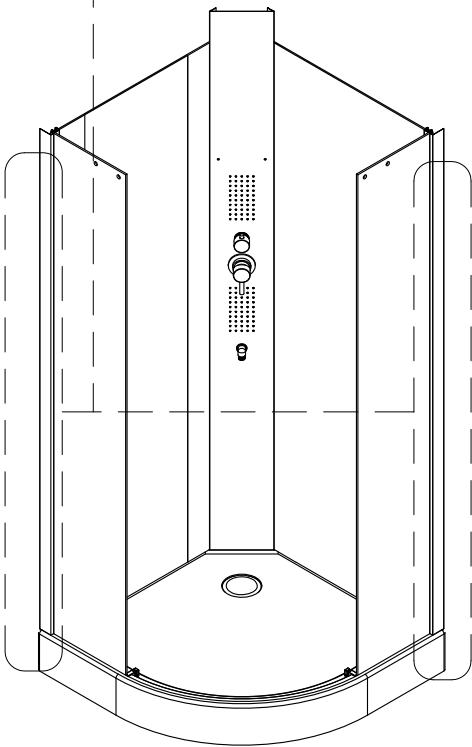

Гибкая подводка для подключения данного изделия к системам холодного и горячего водоснабжения приобретается и предоставляется покупателем.

ВНИМАНИЕ! Перед подключением изделия к системе водоснабжения необходимо проверить крепления всех хомутов всех шлангов изделия (смеситель – блок управления – верхний душ, ручной душ, гидромассаж). Во избежание ущерба и поломок изделия при аварийно-опасных ситуациях, отключайте водоподачу и электропитание (при наличии) изделия после каждого его использования.