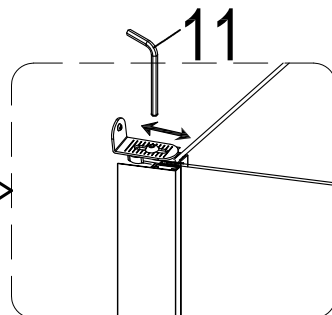

Гибкая подводка для подключения данного изделия к системам холодного и горячего водоснабжения приобретается и предоставляется покупателем.

ВНИМАНИЕ! Перед подключением изделия к системе водоснабжения необходимо проверить крепления всех хомутов всех шлангов изделия (смеситель – блок управления – верхний душ, ручной душ, гидромассаж). Во избежание ущерба и поломок изделия при аварийно-опасных ситуациях, отключайте водоподачу и электропитание (при наличии) изделия после каждого его использования.