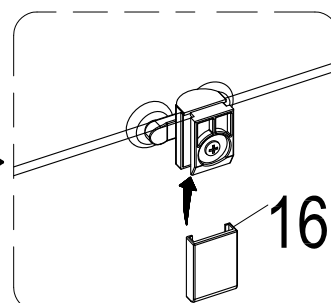

Гибкая подводка для подключения данного изделия к системам холодного и горячего водоснабжения приобретается и предоставляется покупателем.

ВНИМАНИЕ! Перед подключением изделия к системе водоснабжения необходимо проверить крепления всех хомутов всех шлангов изделия (смеситель – блок управления – верхний душ, ручной душ, гидромассаж). Во избежание ущерба и поломок изделия при аварийно-опасных ситуациях, отключайте водоподачу и электропитание (при наличии) изделия после каждого его использования.