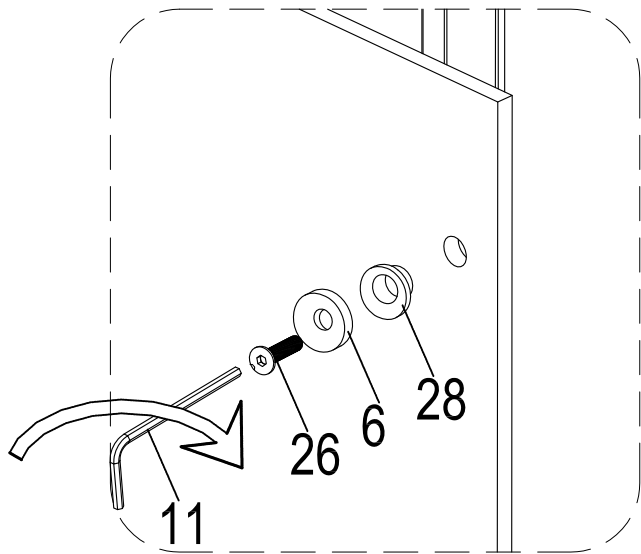

Гибкая подводка для подключения данного изделия к системам холодного и горячего водоснабжения приобретается и предоставляется покупателем.

ВНИМАНИЕ! Перед подключением изделия к системе водоснабжения необходимо проверить крепления всех хомутов всех шлангов изделия (смеситель – блок управления – верхний душ, ручной душ, гидромассаж). Во избежание ущерба и поломок изделия при аварийно-опасных ситуациях, отключайте водоподачу и электропитание (при наличии) изделия после каждого его использования.