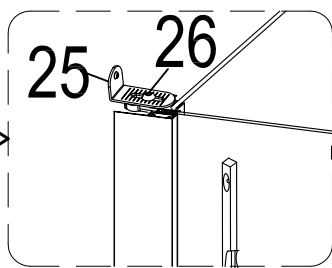

Гибкая подводка для подключения данного изделия к системам холодного и горячего водоснабжения приобретается и предоставляется покупателем.

ВНИМАНИЕ! Перед подключением изделия к системе водоснабжения необходимо проверить крепления всех хомутов всех шлангов изделия (смеситель – блок управления – верхний душ, ручной душ, гидромассаж). Во избежание ущерба и поломок изделия при аварийно-опасных ситуациях, отключайте водоподачу и электропитание (при наличии) изделия после каждого его использования.