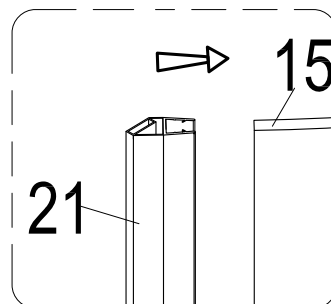

Гибкая подводка для подключения данного изделия к системам холодного и горячего водоснабжения приобретается и предоставляется покупателем.

ВНИМАНИЕ! Перед подключением изделия к системе водоснабжения необходимо проверить крепления всех хомутов всех шлангов изделия (смеситель – блок управления – верхний душ, ручной душ, гидромассаж). Во избежание ущерба и поломок изделия при аварийно-опасных ситуациях, отключайте водоподачу и электропитание (при наличии) изделия после каждого его использования.