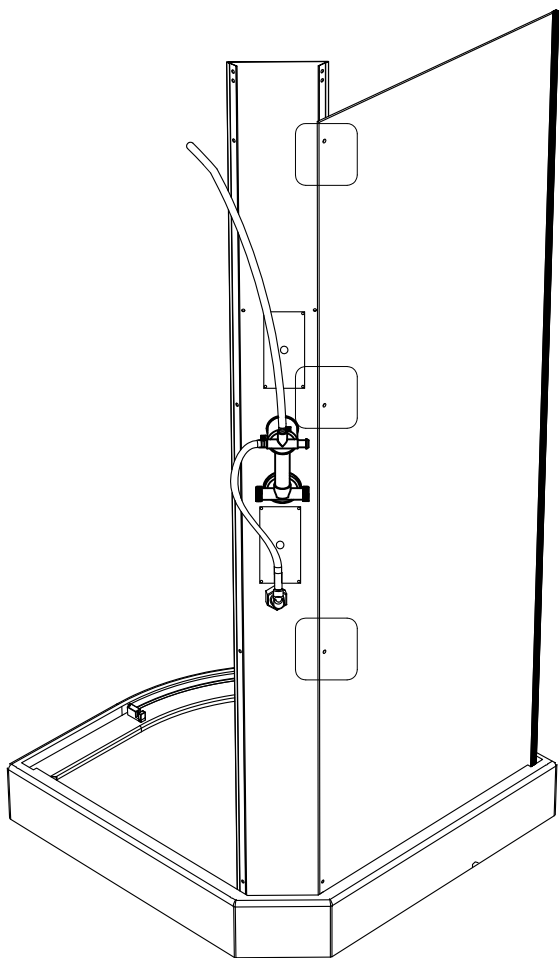

Гибкая подводка для подключения данного изделия к системам холодного и горячего водоснабжения приобретается и предоставляется покупателем.

ВНИМАНИЕ! Перед подключением изделия к системе водоснабжения необходимо проверить крепления всех хомутов всех шлангов изделия (смеситель – блок управления – верхний душ, ручной душ, гидромассаж). Во избежание ущерба и поломок изделия при аварийно-опасных ситуациях, отключайте водоподачу и электропитание (при наличии) изделия после каждого его использования.