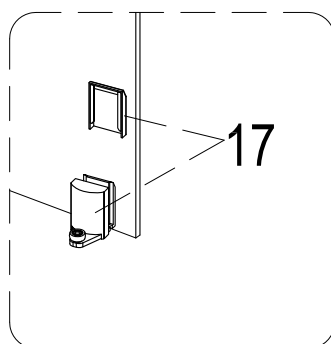

Гибкая подводка для подключения данного изделия к системам холодного и горячего водоснабжения приобретается и предоставляется покупателем.

ВНИМАНИЕ! Перед подключением изделия к системе водоснабжения необходимо проверить крепления всех хомутов всех шлангов изделия (смеситель – блок управления – верхний душ, ручной душ, гидромассаж). Во избежание ущерба и поломок изделия при аварийно-опасных ситуациях, отключайте водоподачу и электропитание (при наличии) изделия после каждого его использования.