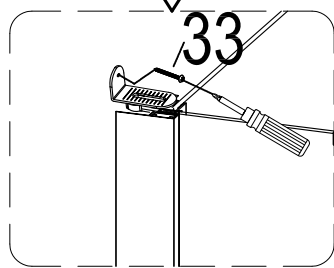

Гибкая подводка для подключения данного изделия к системам холодного и горячего водоснабжения приобретается и предоставляется покупателем.

ВНИМАНИЕ! Перед подключением изделия к системе водоснабжения необходимо проверить крепления всех хомутов всех шлангов изделия (смеситель – блок управления – верхний душ, ручной душ, гидромассаж). Во избежание ущерба и поломок изделия при аварийно-опасных ситуациях, отключайте водоподачу и электропитание (при наличии) изделия после каждого его использования.