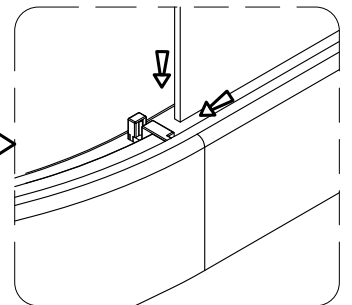

Гибкая подводка для подключения данного изделия к системам холодного и горячего водоснабжения приобретается и предоставляется покупателем.

ВНИМАНИЕ! Перед подключением изделия к системе водоснабжения необходимо проверить крепления всех хомутов всех шлангов изделия (смеситель – блок управления – верхний душ, ручной душ, гидромассаж). Во избежание ущерба и поломок изделия при аварийно-опасных ситуациях, отключайте водоподачу и электропитание (при наличии) изделия после каждого его использования.