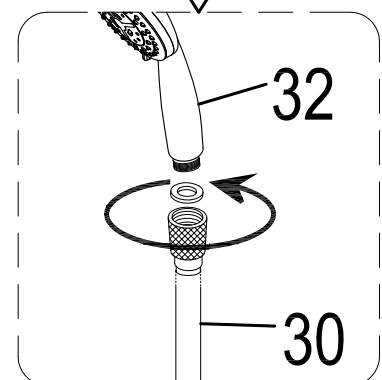

Гибкая подводка для подключения данного изделия к системам холодного и горячего водоснабжения приобретается и предоставляется покупателем.

ВНИМАНИЕ! Перед подключением изделия к системе водоснабжения необходимо проверить крепления всех хомутов всех шлангов изделия (смеситель – блок управления – верхний душ, ручной душ, гидромассаж). Во избежание ущерба и поломок изделия при аварийно-опасных ситуациях, отключайте водоподачу и электропитание (при наличии) изделия после каждого его использования.