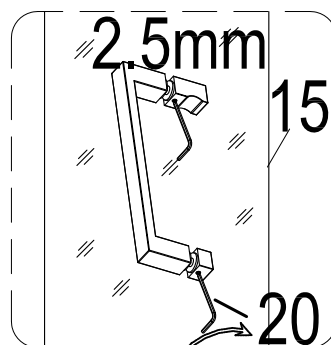

Гибкая подводка для подключения данного изделия к системам холодного и горячего водоснабжения приобретается и предоставляется покупателем.

ВНИМАНИЕ! Перед подключением изделия к системе водоснабжения необходимо проверить крепления всех хомутов всех шлангов изделия (смеситель – блок управления – верхний душ, ручной душ, гидромассаж). Во избежание ущерба и поломок изделия при аварийно-опасных ситуациях, отключайте водоподачу и электропитание (при наличии) изделия после каждого его использования.