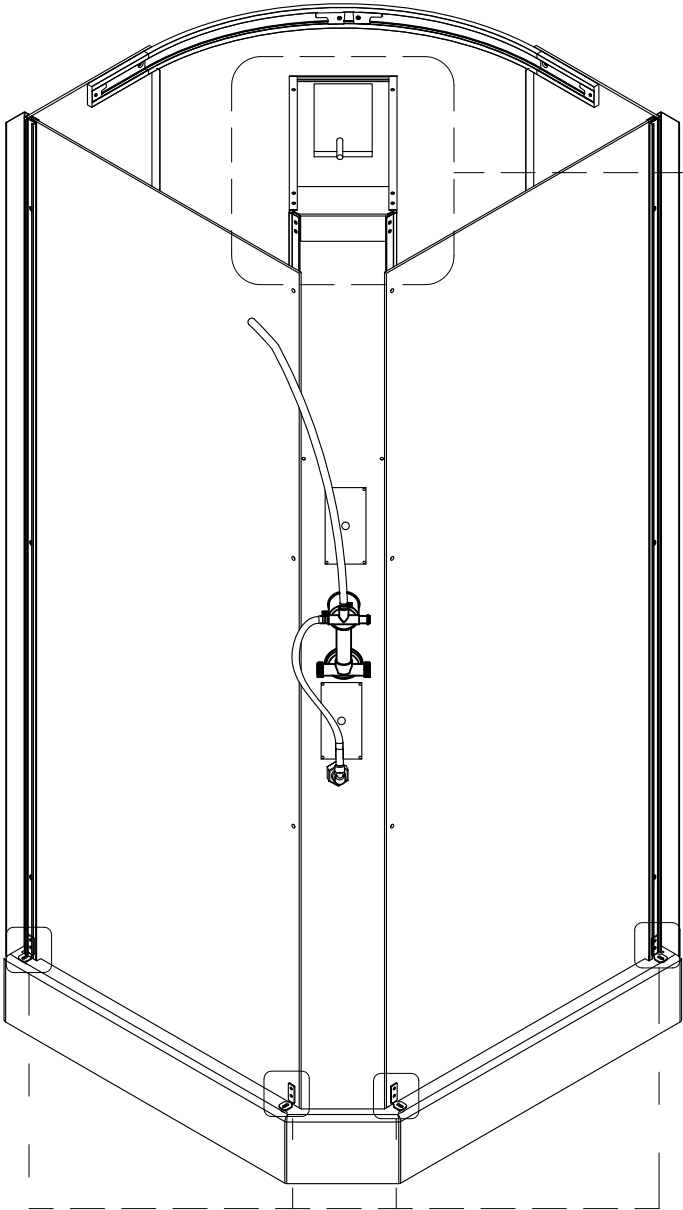

Гибкая подводка для подключения данного изделия к системам холодного и горячего водоснабжения приобретается и предоставляется покупателем.

ВНИМАНИЕ! Перед подключением изделия к системе водоснабжения необходимо проверить крепления всех хомутов всех шлангов изделия (смеситель – блок управления – верхний душ, ручной душ, гидромассаж). Во избежание ущерба и поломок изделия при аварийно-опасных ситуациях, отключайте водоподачу и электропитание (при наличии) изделия после каждого его использования.