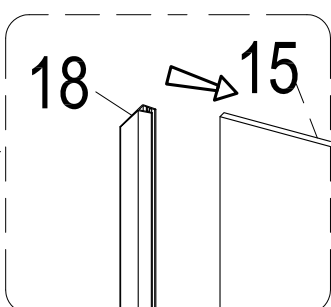

Гибкая подводка для подключения данного изделия к системам холодного и горячего водоснабжения приобретается и предоставляется покупателем.

ВНИМАНИЕ! Перед подключением изделия к системе водоснабжения необходимо проверить крепления всех хомутов всех шлангов изделия (смеситель – блок управления – верхний душ, ручной душ, гидромассаж). Во избежание ущерба и поломок изделия при аварийно-опасных ситуациях, отключайте водоподачу и электропитание (при наличии) изделия после каждого его использования.