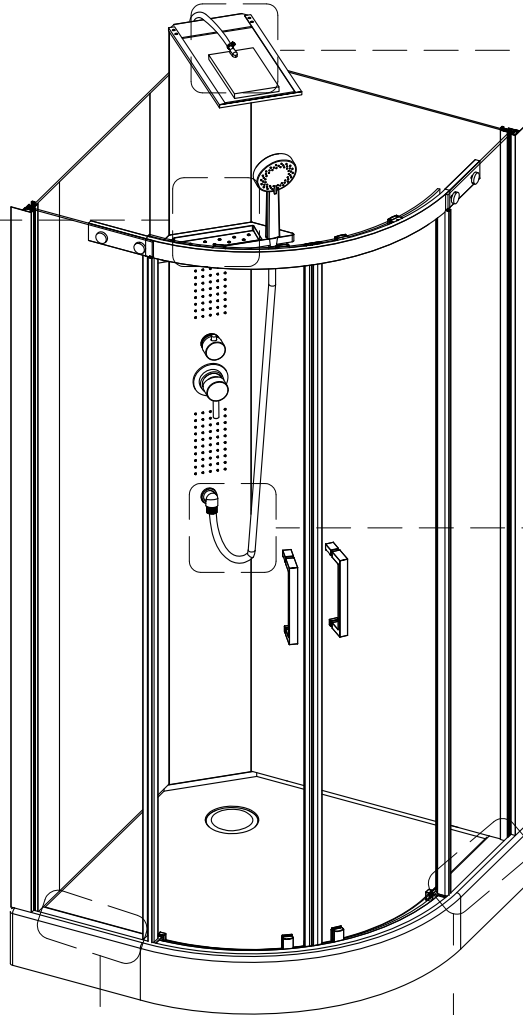

В подведенных к изделию системах горячего и холодного водоснабжения должны быть установлены: шаровые водопроводные краны, перекрывающие подачу воды к изделию; фильтры очистки воды от механических примесей; редукторы давления воды, настроенные на поддержание давления не менее 2 бар и не более 4 бар, при этом разность давлений горячей и холодной воды не должна превышать 5 процентов; обратные клапаны; компенсаторы (гасители) гидроударов.

Гибкая подводка для подключения данного изделия к системам холодного и горячего водоснабжения приобретается и предоставляется покупателем.

ВНИМАНИЕ! Перед подключением изделия к системе водоснабжения необходимо проверить крепления всех хомутов всех шлангов изделия (смеситель – блок управления – верхний душ, ручной душ, гидромассаж). Во избежание ущерба и поломок изделия при аварийно-опасных ситуациях, отключайте водоподачу и электропитание (при наличии) изделия после каждого его использования.