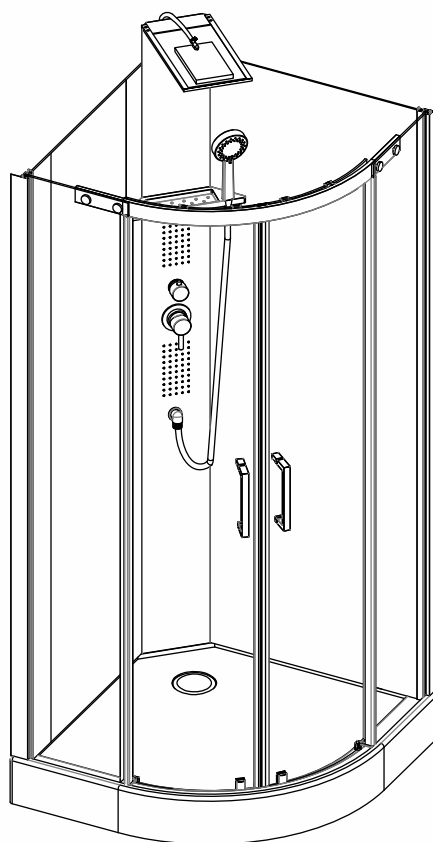

Инструкция по установке и эксплуатации

Коллекция: Galaxy

Душевая кабина
G8701 (900х900х2200мм)

Благодарим Вас за выбор продукции Black&White. Надеемся, что Вы по достоинству оцените качество нашей продукции. Перед установкой и использованием продукции, пожалуйста, внимательно ознакомьтесь с данной инструкцией.