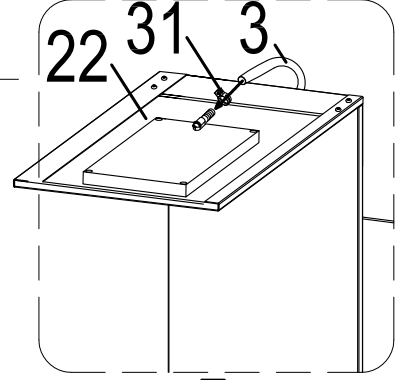

Гибкая подводка для подключения данного изделия к системам холодного и горячего водоснабжения приобретается и предоставляется покупателем.

ВНИМАНИЕ! Перед подключением изделия к системе водоснабжения необходимо проверить крепления всех хомутов всех шлангов изделия (смеситель – блок управления – верхний душ, ручной душ, гидромассаж). Во избежание ущерба и поломок изделия при аварийно-опасных ситуациях, отключайте водоподачу и электропитание (при наличии) изделия после каждого его использования.