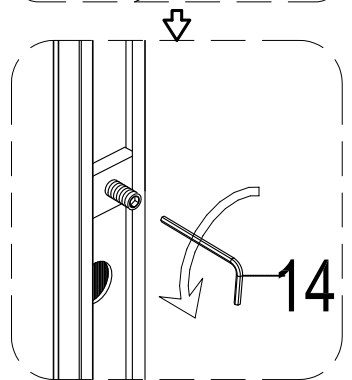

Гибкая подводка для подключения данного изделия к системам холодного и горячего водоснабжения приобретается и предоставляется покупателем.

ВНИМАНИЕ! Перед подключением изделия к системе водоснабжения необходимо проверить крепления всех хомутов всех шлангов изделия (смеситель – блок управления – верхний душ, ручной душ, гидромассаж). Во избежание ущерба и поломок изделия при аварийно-опасных ситуациях, отключайте водоподачу и электропитание (при наличии) изделия после каждого его использования.