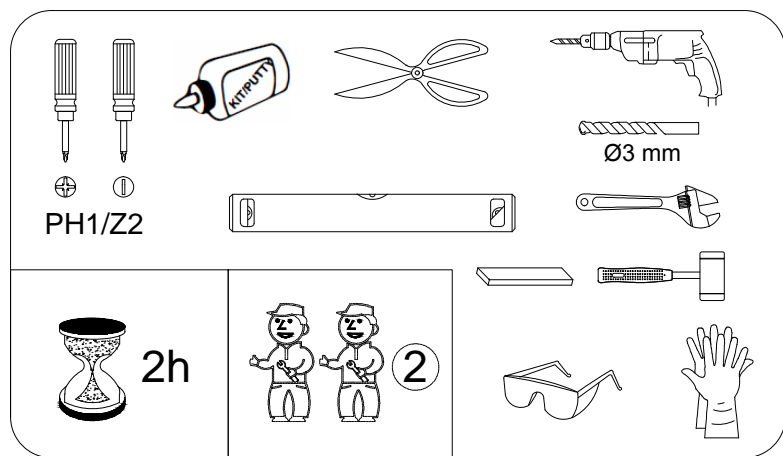

Благодарим Вас за выбор продукции Black&White. Надеемся, что Вы по достоинству оцените качество нашей продукции. Перед установкой и использованием продукции, пожалуйста, внимательно ознакомьтесь с данной инструкцией.

ВАЖНО!

Перед установкой внимательно проверьте комплектацию выбранной Вами продукции, а также отсутствие повреждений при транспортировке. Претензии по недокомплектации и по повреждениям после установки изделия не принимаются. Во избежании травматизма при сборке и использовании изделия, внимательно прочтите данное руководство. Несоблюдение инструкции может повлечь неправильную сборку изделия и снятие изделия с гарантии.

Установка изделия должна производиться квалифицированными специалистами на место, заранее подготовленное в соответствии с монтажной схемой. Сроки и условия гарантийного обслуживания указаны в гарантийном талоне. Монтажную схему и гарантийный талон спрашивайте у продавца.

В подведенных к изделию системах горячего и холодного водоснабжения должны быть установлены: шаровые водопроводные краны, перекрывающие подачу воды к изделию; фильтры очистки воды от механических примесей; редукторы давления воды, настроенные на поддержание давления не менее 2 бар и не более 4 бар, при этом разность давлений горячей и холодной воды не должна превышать 5 процентов; обратные клапаны; компенсаторы (гасители) гидроударов.

Гибкая подводка для подключения данного изделия к системам холодного и горячего водоснабжения приобретается и предоставляется покупателем.