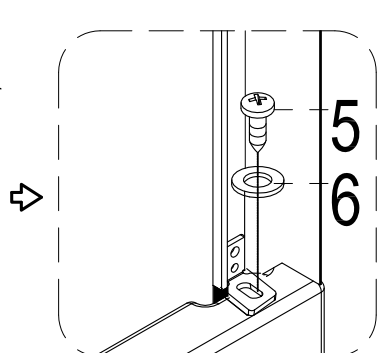

Гибкая подводка для подключения данного изделия к системам холодного и горячего водоснабжения приобретается и предоставляется покупателем.

ВНИМАНИЕ! Перед подключением изделия к системе водоснабжения необходимо проверить крепления всех хомутов всех шлангов изделия (смеситель – блок управления – верхний душ, ручной душ, гидромассаж). Во избежание ущерба и поломок изделия при аварийно-опасных ситуациях, отключайте водоподачу и электропитание (при наличии) изделия после каждого его использования.