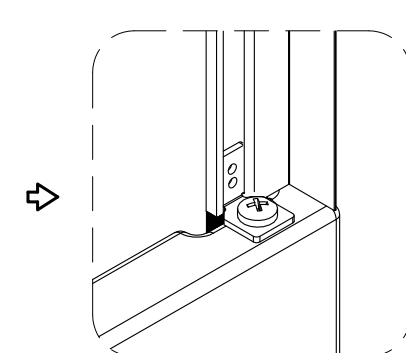

Гибкая подводка для подключения данного изделия к системам холодного и горячего водоснабжения приобретается и предоставляется покупателем.

ВНИМАНИЕ! Перед подключением изделия к системе водоснабжения необходимо проверить крепления всех хомутов всех шлангов изделия (смеситель – блок управления – верхний душ, ручной душ, гидромассаж). Во избежание ущерба и поломок изделия при аварийно-опасных ситуациях, отключайте водоподачу и электропитание (при наличии) изделия после каждого его использования.