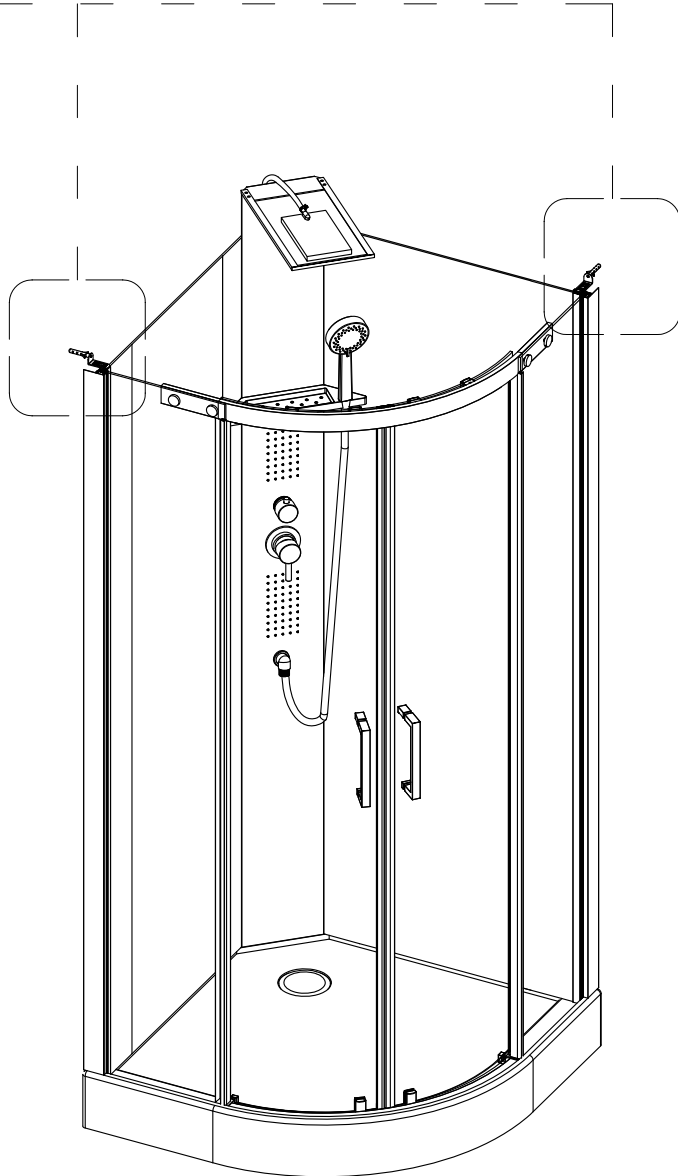

В подведенных к изделию системах горячего и холодного водоснабжения должны быть установлены: шаровые водопроводные краны, перекрывающие подачу воды к изделию; фильтры очистки воды от механических примесей; редукторы давления воды, настроенные на поддержание давления не менее 2 бар и не более 4 бар, при этом разность давлений горячей и холодной воды не должна превышать 5 процентов; обратные клапаны; компенсаторы (гасители) гидроударов.

Гибкая подводка для подключения данного изделия к системам холодного и горячего водоснабжения приобретается и предоставляется покупателем.

ВНИМАНИЕ! Перед подключением изделия к системе водоснабжения необходимо проверить крепления всех хомутов всех шлангов изделия (смеситель – блок управления – верхний душ, ручной душ, гидромассаж). Во избежание ущерба и поломок изделия при аварийно-опасных ситуациях, отключайте водоподачу и электропитание (при наличии) изделия после каждого его использования.