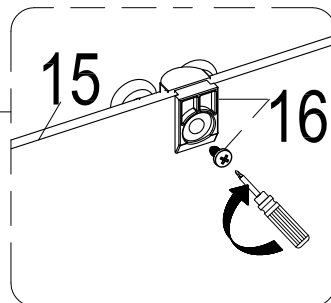

Гибкая подводка для подключения данного изделия к системам холодного и горячего водоснабжения приобретается и предоставляется покупателем.

ВНИМАНИЕ! Перед подключением изделия к системе водоснабжения необходимо проверить крепления всех хомутов всех шлангов изделия (смеситель – блок управления – верхний душ, ручной душ, гидромассаж). Во избежание ущерба и поломок изделия при аварийно-опасных ситуациях, отключайте водоподачу и электропитание (при наличии) изделия после каждого его использования.