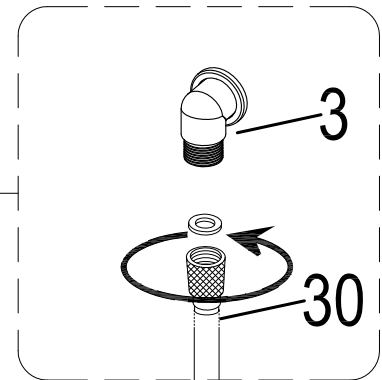

Гибкая подводка для подключения данного изделия к системам холодного и горячего водоснабжения приобретается и предоставляется покупателем.

ВНИМАНИЕ! Перед подключением изделия к системе водоснабжения необходимо проверить крепления всех хомутов всех шлангов изделия (смеситель – блок управления – верхний душ, ручной душ, гидромассаж). Во избежание ущерба и поломок изделия при аварийно-опасных ситуациях, отключайте водоподачу и электропитание (при наличии) изделия после каждого его использования.