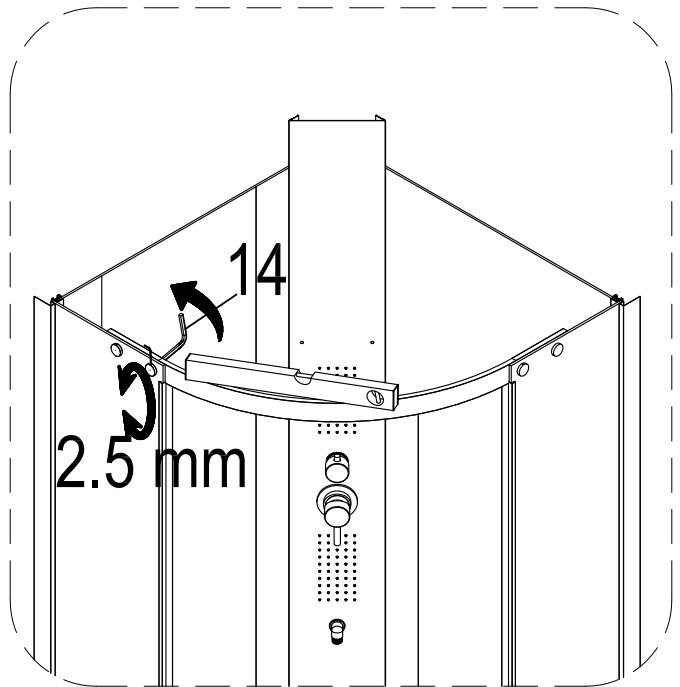

Гибкая подводка для подключения данного изделия к системам холодного и горячего водоснабжения приобретается и предоставляется покупателем.

ВНИМАНИЕ! Перед подключением изделия к системе водоснабжения необходимо проверить крепления всех хомутов всех шлангов изделия (смеситель – блок управления – верхний душ, ручной душ, гидромассаж). Во избежание ущерба и поломок изделия при аварийно-опасных ситуациях, отключайте водоподачу и электропитание (при наличии) изделия после каждого его использования.