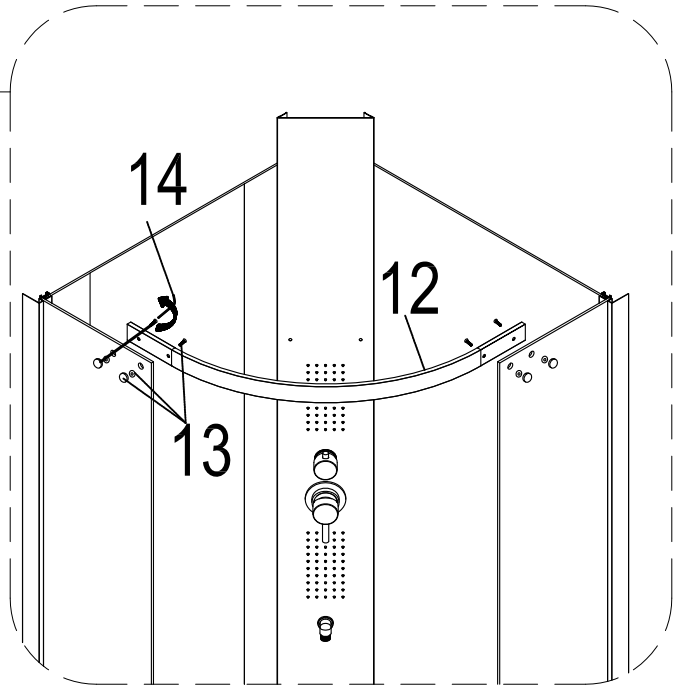

Гибкая подводка для подключения данного изделия к системам холодного и горячего водоснабжения приобретается и предоставляется покупателем.

ВНИМАНИЕ! Перед подключением изделия к системе водоснабжения необходимо проверить крепления всех хомутов всех шлангов изделия (смеситель – блок управления – верхний душ, ручной душ, гидромассаж). Во избежание ущерба и поломок изделия при аварийно-опасных ситуациях, отключайте водоподачу и электропитание (при наличии) изделия после каждого его использования.