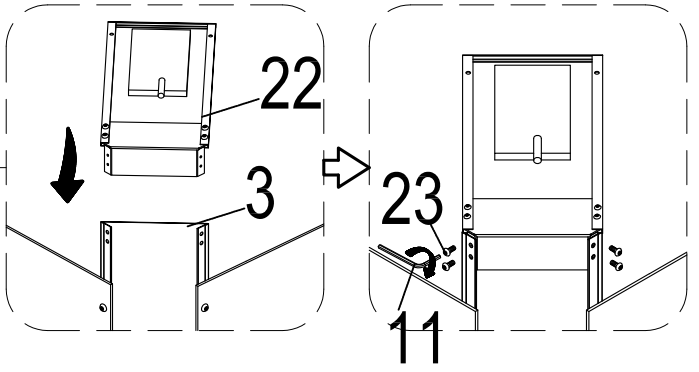

Гибкая подводка для подключения данного изделия к системам холодного и горячего водоснабжения приобретается и предоставляется покупателем.

ВНИМАНИЕ! Перед подключением изделия к системе водоснабжения необходимо проверить крепления всех хомутов всех шлангов изделия (смеситель – блок управления – верхний душ, ручной душ, гидромассаж). Во избежание ущерба и поломок изделия при аварийно-опасных ситуациях, отключайте водоподачу и электропитание (при наличии) изделия после каждого его использования.