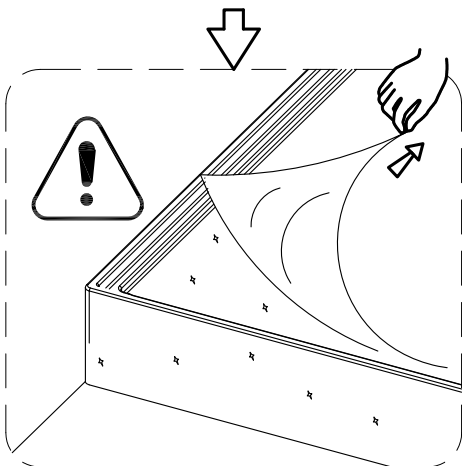

Гибкая подводка для подключения данного изделия к системам холодного и горячего водоснабжения приобретается и предоставляется покупателем.

ВНИМАНИЕ! Перед подключением изделия к системе водоснабжения необходимо проверить крепления всех хомутов всех шлангов изделия (смеситель – блок управления – верхний душ, ручной душ, гидромассаж). Во избежание ущерба и поломок изделия при аварийно-опасных ситуациях, отключайте водоподачу и электропитание (при наличии) изделия после каждого его использования.