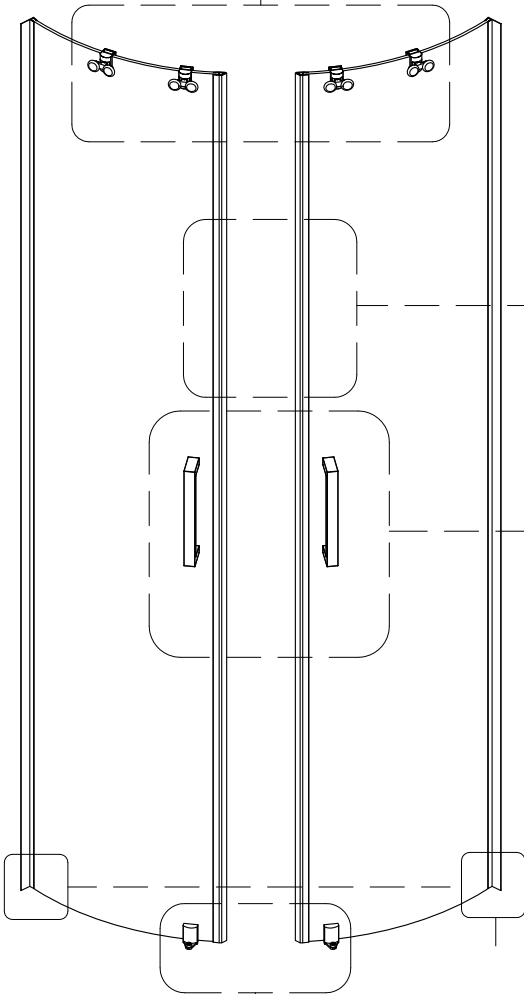

В подведенных к изделию системах горячего и холодного водоснабжения должны быть установлены: шаровые водопроводные краны, перекрывающие подачу воды к изделию; фильтры очистки воды от механических примесей; редукторы давления воды, настроенные на поддержание давления не менее 2 бар и не более 4 бар, при этом разность давлений горячей и холодной воды не должна превышать 5 процентов; обратные клапаны; компенсаторы (гасители) гидроударов.

Гибкая подводка для подключения данного изделия к системам холодного и горячего водоснабжения приобретается и предоставляется покупателем.

ВНИМАНИЕ! Перед подключением изделия к системе водоснабжения необходимо проверить крепления всех хомутов всех шлангов изделия (смеситель – блок управления – верхний душ, ручной душ, гидромассаж). Во избежание ущерба и поломок изделия при аварийно-опасных ситуациях, отключайте водоподачу и электропитание (при наличии) изделия после каждого его использования.