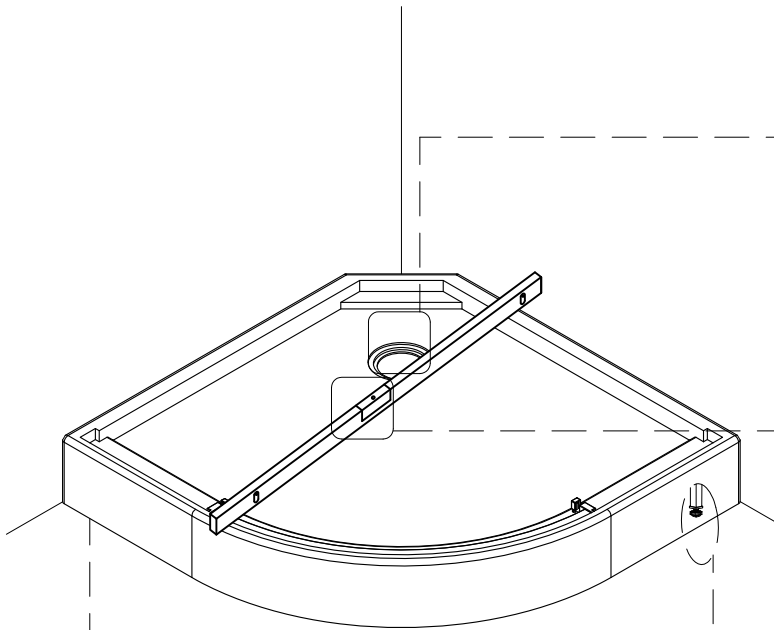

Гибкая подводка для подключения данного изделия к системам холодного и горячего водоснабжения приобретается и предоставляется покупателем.

ВНИМАНИЕ! Перед подключением изделия к системе водоснабжения необходимо проверить крепления всех хомутов всех шлангов изделия (смеситель – блок управления – верхний душ, ручной душ, гидромассаж). Во избежание ущерба и поломок изделия при аварийно-опасных ситуациях, отключайте водоподачу и электропитание (при наличии) изделия после каждого его использования.