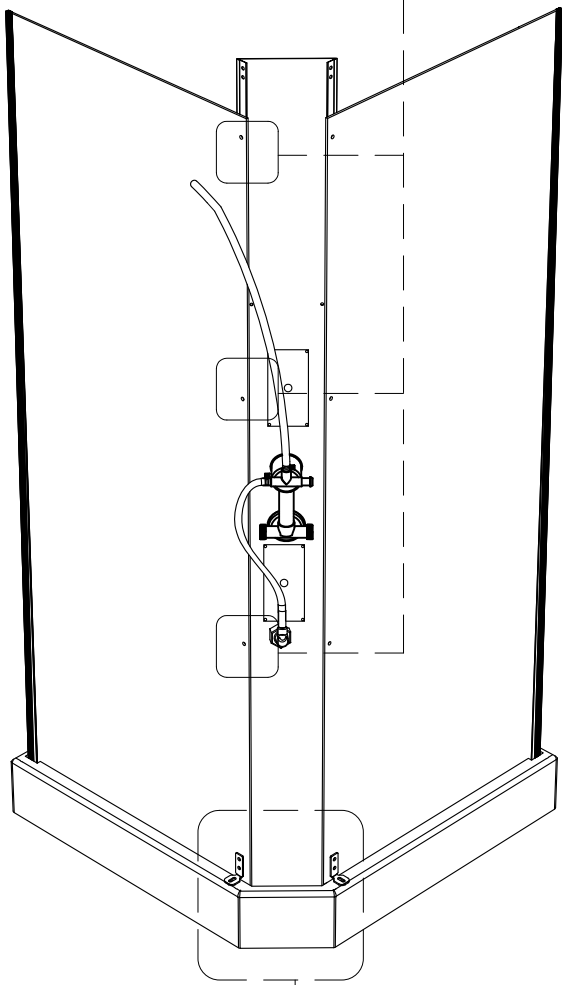

В подведенных к изделию системах горячего и холодного водоснабжения должны быть установлены: шаровые водопроводные краны, перекрывающие подачу воды к изделию; фильтры очистки воды от механических примесей; редукторы давления воды, настроенные на поддержание давления не менее 2 бар и не более 4 бар, при этом разность давлений горячей и холодной воды не должна превышать 5 процентов; обратные клапаны; компенсаторы (гасители) гидроударов.

Гибкая подводка для подключения данного изделия к системам холодного и горячего водоснабжения приобретается и предоставляется покупателем.

ВНИМАНИЕ! Перед подключением изделия к системе водоснабжения необходимо проверить крепления всех хомутов всех шлангов изделия (смеситель – блок управления – верхний душ, ручной душ, гидромассаж). Во избежание ущерба и поломок изделия при аварийно-опасных ситуациях, отключайте водоподачу и электропитание (при наличии) изделия после каждого его использования.