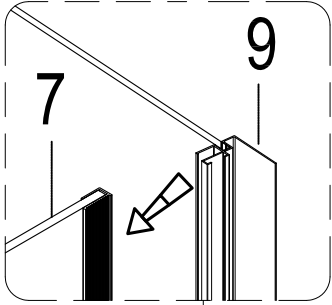

Гибкая подводка для подключения данного изделия к системам холодного и горячего водоснабжения приобретается и предоставляется покупателем.

ВНИМАНИЕ! Перед подключением изделия к системе водоснабжения необходимо проверить крепления всех хомутов всех шлангов изделия (смеситель – блок управления – верхний душ, ручной душ, гидромассаж). Во избежание ущерба и поломок изделия при аварийно-опасных ситуациях, отключайте водоподачу и электропитание (при наличии) изделия после каждого его использования.