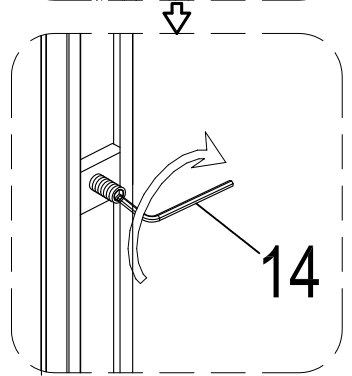

Гибкая подводка для подключения данного изделия к системам холодного и горячего водоснабжения приобретается и предоставляется покупателем.

ВНИМАНИЕ! Перед подключением изделия к системе водоснабжения необходимо проверить крепления всех хомутов всех шлангов изделия (смеситель – блок управления – верхний душ, ручной душ, гидромассаж). Во избежание ущерба и поломок изделия при аварийно-опасных ситуациях, отключайте водоподачу и электропитание (при наличии) изделия после каждого его использования.