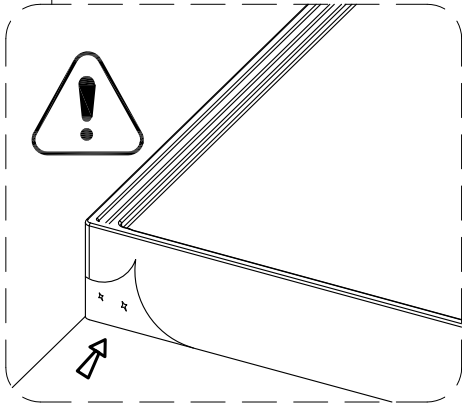

Гибкая подводка для подключения данного изделия к системам холодного и горячего водоснабжения приобретается и предоставляется покупателем.

ВНИМАНИЕ! Перед подключением изделия к системе водоснабжения необходимо проверить крепления всех хомутов всех шлангов изделия (смеситель – блок управления – верхний душ, ручной душ, гидромассаж). Во избежание ущерба и поломок изделия при аварийно-опасных ситуациях, отключайте водоподачу и электропитание (при наличии) изделия после каждого его использования.