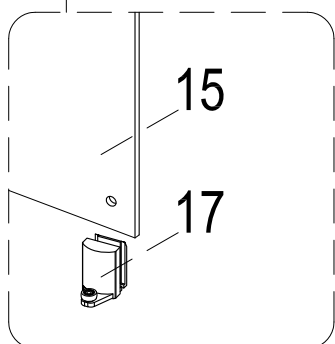

Гибкая подводка для подключения данного изделия к системам холодного и горячего водоснабжения приобретается и предоставляется покупателем.

ВНИМАНИЕ! Перед подключением изделия к системе водоснабжения необходимо проверить крепления всех хомутов всех шлангов изделия (смеситель – блок управления – верхний душ, ручной душ, гидромассаж). Во избежание ущерба и поломок изделия при аварийно-опасных ситуациях, отключайте водоподачу и электропитание (при наличии) изделия после каждого его использования.