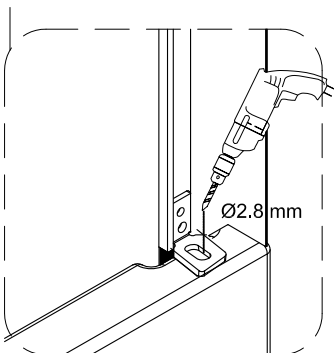

Гибкая подводка для подключения данного изделия к системам холодного и горячего водоснабжения приобретается и предоставляется покупателем.

ВНИМАНИЕ! Перед подключением изделия к системе водоснабжения необходимо проверить крепления всех хомутов всех шлангов изделия (смеситель – блок управления – верхний душ, ручной душ, гидромассаж). Во избежание ущерба и поломок изделия при аварийно-опасных ситуациях, отключайте водоподачу и электропитание (при наличии) изделия после каждого его использования.