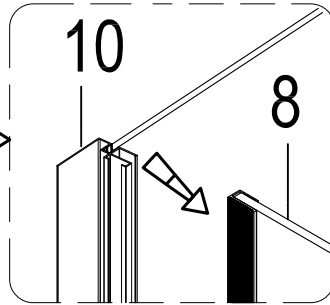

Гибкая подводка для подключения данного изделия к системам холодного и горячего водоснабжения приобретается и предоставляется покупателем.

ВНИМАНИЕ! Перед подключением изделия к системе водоснабжения необходимо проверить крепления всех хомутов всех шлангов изделия (смеситель – блок управления – верхний душ, ручной душ, гидромассаж). Во избежание ущерба и поломок изделия при аварийно-опасных ситуациях, отключайте водоподачу и электропитание (при наличии) изделия после каждого его использования.